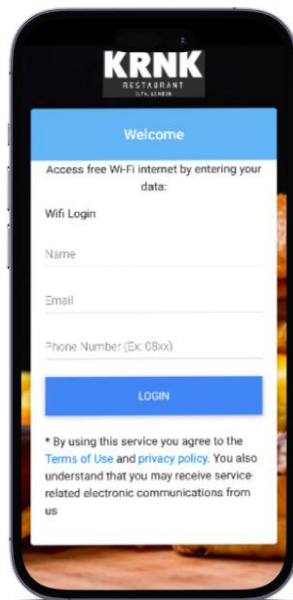

## Captive Portal Login Wifi

### **Cara kerja sistem**

1. User Connect ke jaringan wifi yang di sediakan
2. User akan di arahkan ke captive portal sharkwifi
3. User melakukan login sesuai dengan pilihan (Email/Custom Form/Whatsapp)
4. Untuk Whatsapp,sistem akan mengirimkan otp untuk verifikasi nomor yang di input itu valid atau tidak.
5. Untuk email sistem akan otomatis melakukan verifikasi apakah email yang di input valid atau tidak
6. Setelah berhasil dan valid ,user akan dapat mengakses internet yang di sediakan.