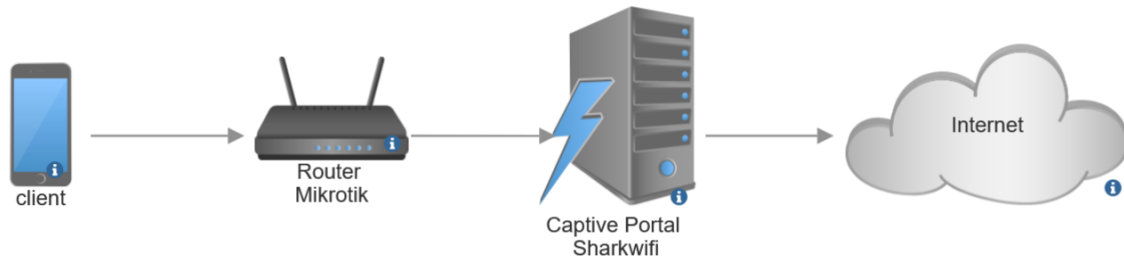

## Captive Portal Login Wifi

### **Cara kerja sistem**

1. User Connect ke jaringan wifi yang di sediakan
2. User akan di arahkan ke captive portal sharkwifi
3. User melakukan login sesuai dengan pilihan (Email/Custom Form/Whatsapp)
4. Untuk Whatsapp,sistem akan mengirimkan otp untuk verifikasi nomor yang di input itu valid atau tidak.
5. Untuk email sistem akan otomatis melakukan verifikasi apakah email yang di input valid atau tidak
6. Setelah berhasil dan valid ,user akan dapat mengakses internet yang di sediakan.